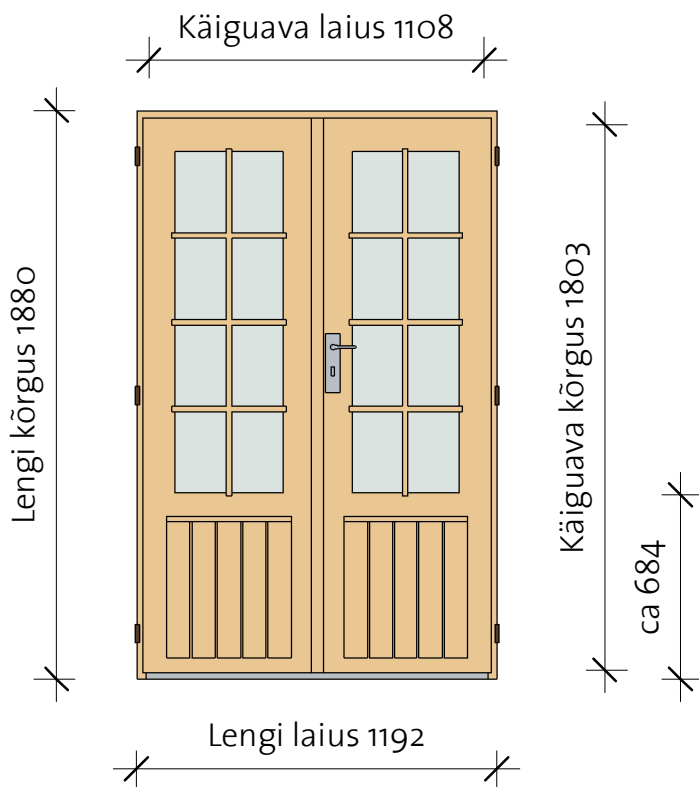

Classic double doors 40

Classic double door 25 right

VIKTRÄ

Parem / Vaade väljast

Parem / Vaade seest

- Lengi sügavus 40 mm
- Materjal - kuusk
- Ilma piirdelaudadeta
- Avaneb väljapoole
- Klaaspakett 3-6-3 mm
- Mantel uks

- Polthinged
- Lukustatav
- Prosspulgad
- Lävepakk roostevabast plekist
- Tihend

Classic double door 25

Model	Type	Width	Height
CDD25R	Classic double door 25 right	1192	1880
DCB8	Door crossbar 8		2X